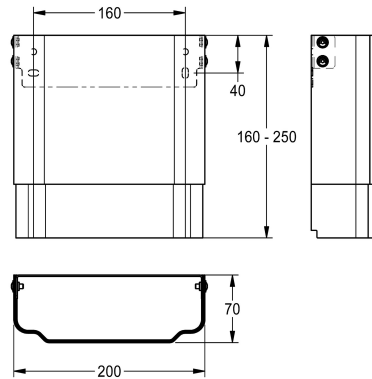

KWC

Prolongateur de boîtier pour panneaux de douche F5 en acier inoxydable

Modell-Linie: F5 | ACXX2012

Douches | Accessoires

KWC-No.

2030057066

Dimensions du boîtier env. 200 x 110 x 170 mm (L x H)

2030057067

Dimensions du boîtier env. 200 x 160 - 250 mm (L x H)

2030057068

Dimensions du boîtier env. 200 x 240 - 410 mm (L x H)

2030057069

Dimensions du boîtier env. 200 x 400 - 660 mm (L x H)

2030057070

Dimensions du boîtier env. 200 x 650 - 960 mm (L x H)

Rallonge de boîtier en acier inoxydable réglable en hauteur pour panneaux de douche F5 en acier inoxydable, pour l'habillage d'installations de tuyaux de nettoyage, avec matériel de fixation.

Dimensions du boîtier env. 200 x 160 - 250 mm (L x H)