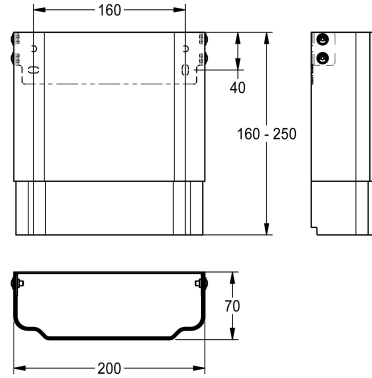

KWC

Estensione alloggiamento per pannello doccia F5 in acciaio inox

Modell-Linie: F5 | ACXX2012

Rubinerie per doccia | Accessori per doccia

KWC-No.

2030057066

Dimensioni dell'alloggiamento da 200 x 110 a 170 mm circa (L x A)

2030057067

Dimensioni dell'alloggiamento da 200 x 160 a 250 mm circa (L x A)

2030057068

Estensione alloggiamento, dimensioni da 200 x 240 a 410 mm circa (L x A)

2030057069

Estensione alloggiamento, dimensioni da 200 x 400 a 660 mm circa (L x A)

2030057070

Estensione alloggiamento, dimensioni da 200 x 650 a 960 mm circa (L x A)

Estensione alloggiamento in acciaio inox, regolabile in altezza, per pannelli doccia F5 in acciaio inox, per la copertura di tubazioni a vista, completo di set di fissaggio base.

Dimensioni dell'alloggiamento da 200 x 160 a 250 mm circa (L x A)