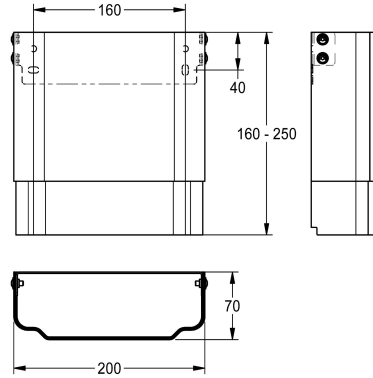

KWC

Behuizing voor F5-douchepanelen van roestvrij staal

Modell-Linie: F5 | ACXX2012

Douches | Accessoires voor douches

KWC-No.

2030057066

Afmetingen behuizing ca. 200 x 110 tot 170 mm (B x H)

2030057067

Afmetingen behuizing ca. 200 x 160 tot 250 mm (B x H)

2030057068

Afmetingen behuizing ca. 200 x 240 tot 410 mm (B x H)

2030057069

Afmetingen behuizing ca. 200 x 400 tot 660 mm (B x H)

2030057070

Afmetingen behuizing ca. 200 x 650 tot 960 mm (B x H)

Behuizingsverlenging van roestvrij staal, in hoogte verstelbaar, voor F5-douchepanelen van roestvrij staal, voor het bekleden van opbouwleidingen, inclusief bevestigingsmateriaal.

Afmetingen behuizing ca. 200 x 160 tot 250 mm (B x H)