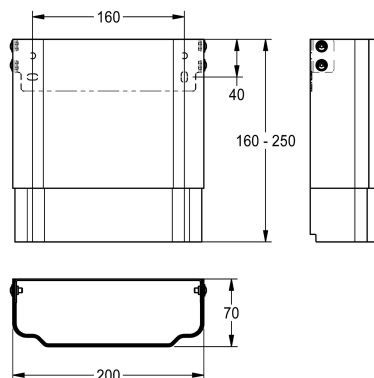

KWC

Behuizing voor F5-douchepanelen van roestvrij staal

Modell-Linie: F5 | ACXX2012

Douches | Accessoires voor douches

KWC-No.

2030057066

Afmetingen behuizing ca. 200 x 110 tot 170 mm (B x H)

2030057067

Afmetingen behuizing ca. 200 x 160 tot 250 mm (B x H)

Behuizingsverlenging van roestvrij staal, in hoogte verstelbaar, voor F5-douchepanelen van roestvrij staal, voor het bekleden van opbouwleidingen, inclusief bevestigingsmateriaal.

Afmetingen behuizing ca. 200 x 160 tot 250 mm (B x H)