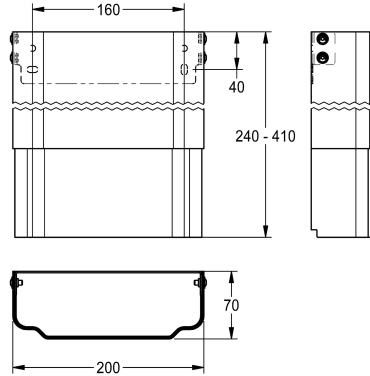

KWC

Prodloužení pláště pro sprchové panely F5 z ušlechtilé oceli

Modell-Linie: SHOWER-ACCESSORY | ACXX2013

Sprchové armatury | Příslušenství Sprchy

KWC-No.

2030057066

Rozměry pláště cca 200 x 110 až 170 mm (š x v)

2030057067

Rozměry pláště cca 200 x 160 až 250 mm (š x v)

2030057068

Rozměry pláště cca 200 x 240 až 410 mm (š x v)

2030057069

Rozměry pláště cca 200 x 400 až 660 mm (š x v)

2030057070

Rozměry pláště cca 200 x 650 až 960 mm (š x v)

Prodloužení pláště z ušlechtilé oceli, výškově nastavitelné, pro sprchové panely F5 z ušlechtilé oceli, k pokrytí nadomítkových instalačních trubek, kompletní s upevňovacím materiálem.

Rozměry pláště cca 200 x 240 až 410 mm (š x v)