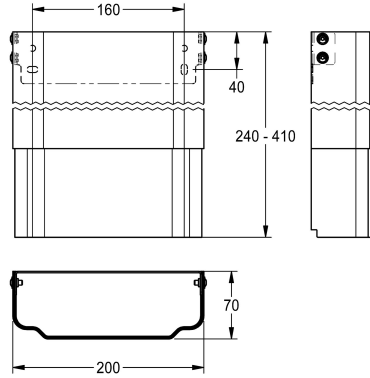

KWC

Gehäuseverlängerung für F5-Duschpaneele aus Edelstahl

Modell-Linie: **SHOWER-ACCESSORY | ACXX2013**

Duscharmaturen | Zubehör Duschen

KWC-Nr.

2030057066

Gehäusemaße ca. 200 x 110 bis 170 mm (B x H)

2030057067

Gehäusemaße ca. 200 x 160 bis 250 mm (B x H)

2030057068

Gehäusemaße ca. 200 x 240 bis 410 mm (B x H)

2030057069

Gehäusemaße ca. 200 x 400 bis 660 mm (B x H)

2030057070

Gehäusemaße ca. 200 x 650 bis 960 mm (B x H)

Gehäuseverlängerung aus Edelstahl, höhenverstellbar, für F5-Duschpaneele aus Edelstahl, zur Verkleidung von Aufputzrohrinstallationen, komplett mit Befestigungsmaterial.

Gehäusemaße ca. 200 x 240 bis 410 mm (B x H)