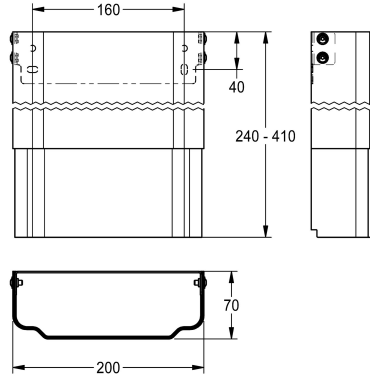

### Gehäuseverlängerung für F5-Duschpaneele aus Edelstahl

Modell-Linie: **SHOWER-ACCESSORY | ACXX2013**

Duscharmaturen | Zubehör Duschen

#### KWC-Nr.

---

**2030057066**

Gehäusemaße ca. 200 x 110 bis 170 mm (B x H)

---

**2030057067**

Gehäusemaße ca. 200 x 160 bis 250 mm (B x H)

---

**2030057068**

Gehäusemaße ca. 200 x 240 bis 410 mm (B x H)

---

**2030057069**

Gehäusemaße ca. 200 x 400 bis 660 mm (B x H)

---

**2030057070**

Gehäusemaße ca. 200 x 650 bis 960 mm (B x H)

---

Gehäuseverlängerung aus Edelstahl, höhenverstellbar, für F5-Duschpaneele aus Edelstahl, zur Verkleidung von Aufputzrohrinstallationen, komplett mit Befestigungsmaterial.

Gehäusemaße ca. 200 x 240 bis 410 mm (B x H)