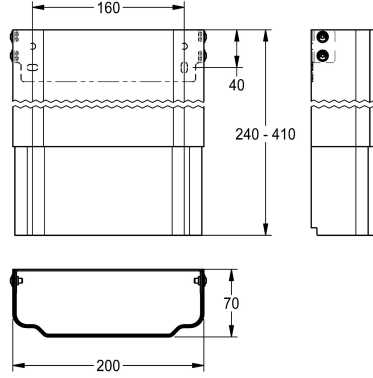

KWC

Koteloinnin jatko F5-suihkupaneeliin ruostumattomasta teräksestä

Modell-Linie: SHOWER-ACCESSORY | ACXX2013

Suihkut ja suihkupaneelit | Suihkujen täydennysosat

KWC-No.

2030057066

Koteloinnin mitat noin 200 x 110 - 170 mm (L x K)

2030057067

Koteloinnin mitat noin 200 x 160 - 250 mm (L x K)

2030057068

Koteloinnin mitat noin 200 x 240 - 410 mm (L x K)

2030057069

Koteloinnin mitat noin 200 x 400 - 660 mm (L x K)

2030057070

Koteloinnin mitat noin 200 x 650 - 960 mm (L x K)

Koteloinnin jatko ruostumattomasta teräksestä, korkeudeltaan säädettävä, ruostumattomasta teräksestä valmistettuun F5-suihkupaneeliin, pinta-asennettujen putkien verhoukseen, sisältää

kiinnitysmateriaalin.

Koteloinnin mitat noin 200 x 240 - 410 mm (L x K)

Tekniset tiedot

lviCode

6588920