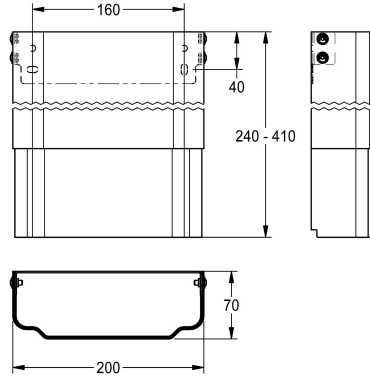

## KWC

Prolongateur de boîtier pour panneaux de douche F5 en acier inoxydable

Modell-Linie: SHOWER-ACCESSORY | ACXX2013

Douches | Accessoires

### KWC-No.

---

**2030057066**

Dimensions du boîtier env. 200 x 110 x 170 mm (L x H)

---

**2030057067**

Dimensions du boîtier env. 200 x 160 - 250 mm (L x H)

---

**2030057068**

Dimensions du boîtier env. 200 x 240 - 410 mm (L x H)

---

**2030057069**

Dimensions du boîtier env. 200 x 400 - 660 mm (L x H)

---

**2030057070**

Dimensions du boîtier env. 200 x 650 - 960 mm (L x H)

---

Rallonge de boîtier en acier inoxydable réglable en hauteur pour panneaux de douche F5 en acier inoxydable, pour l'habillage d'installations de tuyaux de nettoyage, avec matériel de fixation.

Dimensions du boîtier env. 200 x 240 x 410 mm (L x H)