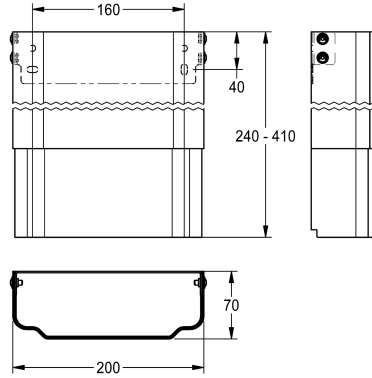

KWC

Prolongateur de boîtier pour panneaux de douche F5 en acier inoxydable

Modell-Linie: SHOWER-ACCESSORY | ACXX2013

Douches | Accessoires

KWC-No.

2030057066

Dimensions du boîtier env. 200 x 110 x 170 mm (L x H)

2030057067

Dimensions du boîtier env. 200 x 160 - 250 mm (L x H)

2030057068

Dimensions du boîtier env. 200 x 240 - 410 mm (L x H)

2030057069

Dimensions du boîtier env. 200 x 400 - 660 mm (L x H)

2030057070

Dimensions du boîtier env. 200 x 650 - 960 mm (L x H)

Rallonge de boîtier en acier inoxydable réglable en hauteur pour panneaux de douche F5 en acier inoxydable, pour l'habillage d'installations de tuyaux de nettoyage, avec matériel de fixation.

Dimensions du boîtier env. 200 x 240 x 410 mm (L x H)

Données techniques

teamNumber

0