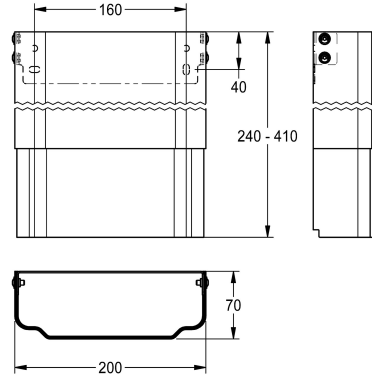

KWC

Estensione alloggiamento per pannello doccia F5 in acciaio inox

Modell-Linie: SHOWER-ACCESSORY | ACXX2013

Rubinerie per doccia | Accessori per doccia

KWC-No.

2030057066

Dimensioni dell'alloggiamento da 200 x 110 a 170 mm circa (L x A)

2030057067

Dimensioni dell'alloggiamento da 200 x 160 a 250 mm circa (L x A)

2030057068

Estensione alloggiamento, dimensioni da 200 x 240 a 410 mm circa (L x A)

2030057069

Estensione alloggiamento, dimensioni da 200 x 400 a 660 mm circa (L x A)

2030057070

Estensione alloggiamento, dimensioni da 200 x 650 a 960 mm circa (L x A)

Estensione alloggiamento in acciaio inox, regolabile in altezza, per pannelli doccia F5 in acciaio inox, per la copertura di tubazioni a vista, completo di set di fissaggio base.

Dimensioni dell'alloggiamento da 200 x 240 a 410 mm circa (L x A)

Dati tecnici

teamNumber

0