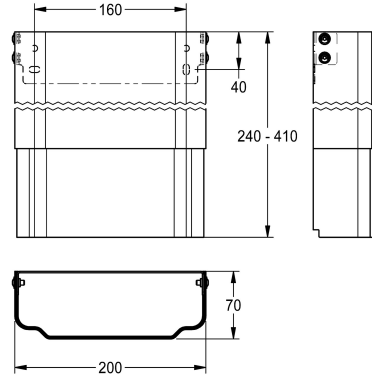

KWC

Estensione alloggiamento per pannello doccia F5 in acciaio inox

Modell-Linie: SHOWER-ACCESSORY | ACXX2013

Rubinerterie per doccia | Accessori per doccia

KWC-No.

2030057066

Dimensioni dell'alloggiamento da 200 x 110 a 170 mm circa (L x A)

2030057067

Dimensioni dell'alloggiamento da 200 x 160 a 250 mm circa (L x A)

2030057068

Estensione alloggiamento, dimensioni da 200 x 240 a 410 mm circa (L x A)

2030057069

Estensione alloggiamento, dimensioni da 200 x 400 a 660 mm circa (L x A)

2030057070

Estensione alloggiamento, dimensioni da 200 x 650 a 960 mm circa (L x A)

Estensione alloggiamento in acciaio inox, regolabile in altezza, per pannelli doccia F5 in acciaio inox, per la copertura di tubazioni a vista, completo di set di fissaggio base.

Dimensioni dell'alloggiamento da 200 x 240 a 410 mm circa (L x A)