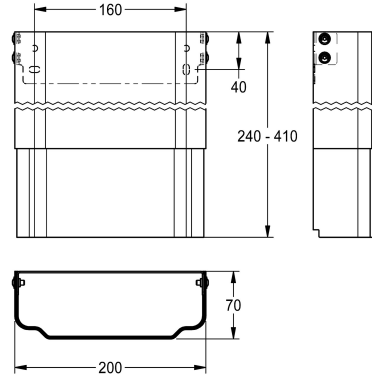

### KWC-No.

---

**2030057066**

Afmetingen behuizing ca. 200 x 110 tot 170 mm (B x H)

---

**2030057067**

Afmetingen behuizing ca. 200 x 160 tot 250 mm (B x H)

---

**2030057068**

Afmetingen behuizing ca. 200 x 240 tot 410 mm (B x H)

---

**2030057069**

Afmetingen behuizing ca. 200 x 400 tot 660 mm (B x H)

---

**2030057070**

Afmetingen behuizing ca. 200 x 650 tot 960 mm (B x H)

---

Behuizingsverlenging van roestvrij staal, in hoogte verstelbaar, voor F5-douchepanelen van roestvrij staal, voor het bekleden van opbouwleidingen, inclusief bevestigingsmateriaal.

Afmetingen behuizing ca. 200 x 240 tot 410 mm (B x H)