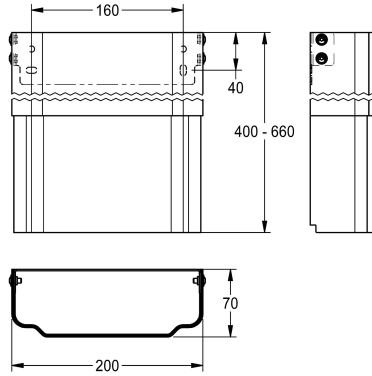

KWC

Gehäuseverlängerung für F5-Duschpaneele aus Edelstahl

Modell-Linie: **SHOWER-ACCESSORY | ACXX2014**

Duscharmaturen | Zubehör Duschen

KWC-Nr.

2030057066

Gehäusemaße ca. 200 x 110 bis 170 mm (B x H)

2030057067

Gehäusemaße ca. 200 x 160 bis 250 mm (B x H)

2030057068

Gehäusemaße ca. 200 x 240 bis 410 mm (B x H)

2030057069

Gehäusemaße ca. 200 x 400 bis 660 mm (B x H)

2030057070

Gehäusemaße ca. 200 x 650 bis 960 mm (B x H)

Gehäuseverlängerung aus Edelstahl, höhenverstellbar, für F5-Duschpaneele aus Edelstahl, zur Verkleidung von Aufputzrohrinstallationen, komplett mit Befestigungsmaterial.

Gehäusemaße ca. 200 x 400 bis 660 mm (B x H)

Technische Daten

IgPosNumber

63FJ67D