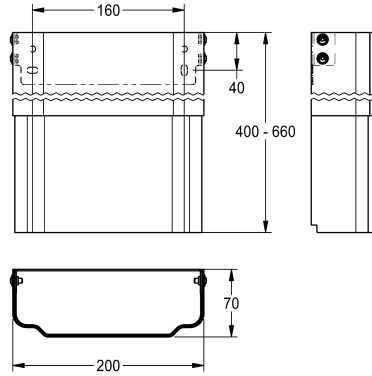

### Gehäuseverlängerung für F5-Duschpaneele aus Edelstahl

Modell-Linie: **SHOWER-ACCESSORY | ACXX2014**

Duscharmaturen | Zubehör Duschen

#### KWC-Nr.

---

**2030057066**

Gehäusemaße ca. 200 x 110 bis 170 mm (B x H)

---

**2030057067**

Gehäusemaße ca. 200 x 160 bis 250 mm (B x H)

---

**2030057068**

Gehäusemaße ca. 200 x 240 bis 410 mm (B x H)

---

**2030057069**

Gehäusemaße ca. 200 x 400 bis 660 mm (B x H)

---

**2030057070**

Gehäusemaße ca. 200 x 650 bis 960 mm (B x H)

---

Gehäuseverlängerung aus Edelstahl, höhenverstellbar, für F5-Duschpaneele aus Edelstahl, zur Verkleidung von Aufputzrohrinstallationen, komplett mit Befestigungsmaterial.

Gehäusemaße ca. 200 x 400 bis 660 mm (B x H)