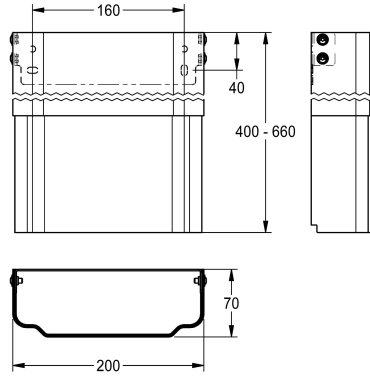

Gehäuseverlängerung für F5-Duschpaneele aus Edelstahl

Modell-Linie: **SHOWER-ACCESSORY | ACXX2014**
Duscharmaturen | Zubehör Duschen

KWC-Nr.

2030057066

Gehäusemaße ca. 200 x 110 bis 170 mm (B x H)

2030057067

Gehäusemaße ca. 200 x 160 bis 250 mm (B x H)

2030057068

Gehäusemaße ca. 200 x 240 bis 410 mm (B x H)

2030057069

Gehäusemaße ca. 200 x 400 bis 660 mm (B x H)

2030057070

Gehäusemaße ca. 200 x 650 bis 960 mm (B x H)

Gehäuseverlängerung aus Edelstahl, höhenverstellbar, für F5-Duschpaneele aus Edelstahl, zur Verkleidung von Aufputzrohrinstallationen, komplett mit Befestigungsmaterial.

Gehäusemaße ca. 200 x 400 bis 660 mm (B x H)