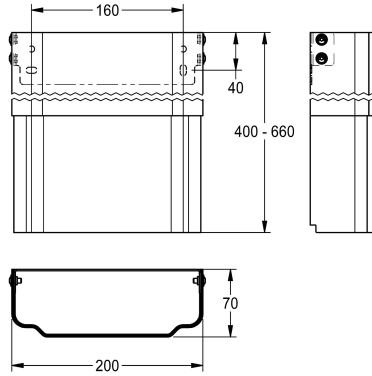

KWC

Koteloinnin jatko F5-suihkupaneeliin ruostumattomasta teräksestä

Modell-Linie: SHOWER-ACCESSORY | ACXX2014

Suihkut ja suihkupaneelit | Suihkujen täydennysosat

KWC-No.

2030057066

Koteloinnin mitat noin 200 x 110 - 170 mm (L x K)

2030057067

Koteloinnin mitat noin 200 x 160 - 250 mm (L x K)

2030057068

Koteloinnin mitat noin 200 x 240 - 410 mm (L x K)

2030057069

Koteloinnin mitat noin 200 x 400 - 660 mm (L x K)

2030057070

Koteloinnin mitat noin 200 x 650 - 960 mm (L x K)

Koteloinnin jatko ruostumattomasta teräksestä, korkeudeltaan säädettävä, ruostumattomasta teräksestä valmistettuun F5-suihkupaneeliin, pinta-asennettujen putkien verhoukseen, sisältää

kiinnitysmateriaalin.

Koteloinnin mitat noin 200 x 400 - 660 mm (L x K)

Tekniset tiedot

lviCode

6588921