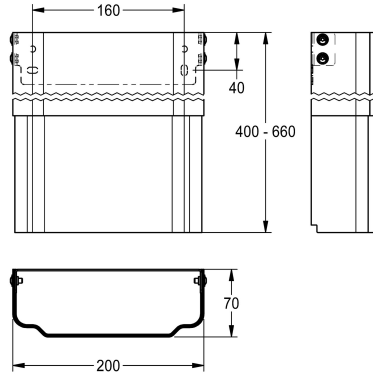

KWC

Prolongateur de boîtier pour panneaux de douche F5 en acier inoxydable

Modell-Linie: SHOWER-ACCESSORY | ACXX2014

Douches | Accessoires

KWC-No.

2030057066

Dimensions du boîtier env. 200 x 110 x 170 mm (L x H)

2030057067

Dimensions du boîtier env. 200 x 160 - 250 mm (L x H)

2030057068

Dimensions du boîtier env. 200 x 240 - 410 mm (L x H)

2030057069

Dimensions du boîtier env. 200 x 400 - 660 mm (L x H)

2030057070

Dimensions du boîtier env. 200 x 650 - 960 mm (L x H)

Rallonge de boîtier en acier inoxydable réglable en hauteur pour panneaux de douche F5 en acier inoxydable, pour l'habillage d'installations de tuyaux de nettoyage, avec matériel de fixation.

Dimensions du boîtier env. 200 x 400 x 660 mm (L x H)