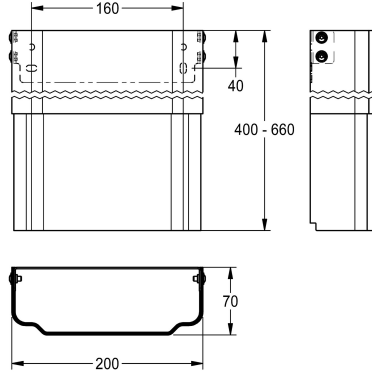

KWC

Prolongateur de boîtier pour panneaux de douche F5 en acier inoxydable

Modell-Linie: SHOWER-ACCESSORY | ACXX2014

Douches | Accessoires

KWC-No.

2030057066

Dimensions du boîtier env. 200 x 110 x 170 mm (L x H)

2030057067

Dimensions du boîtier env. 200 x 160 - 250 mm (L x H)

2030057068

Dimensions du boîtier env. 200 x 240 - 410 mm (L x H)

2030057069

Dimensions du boîtier env. 200 x 400 - 660 mm (L x H)

2030057070

Dimensions du boîtier env. 200 x 650 - 960 mm (L x H)

Rallonge de boîtier en acier inoxydable réglable en hauteur pour panneaux de douche F5 en acier inoxydable, pour l'habillage d'installations de tuyaux de nettoyage, avec matériel de fixation.

Dimensions du boîtier env. 200 x 400 x 660 mm (L x H)