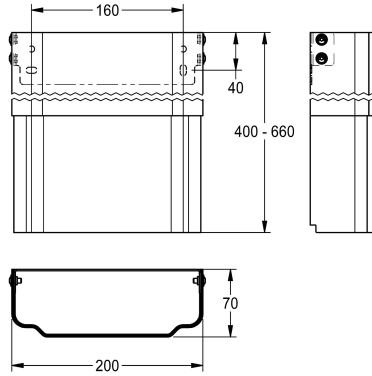

KWC

Estensione alloggiamento per pannello doccia F5 in acciaio inox

Modell-Linie: SHOWER-ACCESSORY | ACXX2014

Rubinerterie per doccia | Accessori per doccia

KWC-No.

2030057066

Dimensioni dell'alloggiamento da 200 x 110 a 170 mm circa (L x A)

2030057067

Dimensioni dell'alloggiamento da 200 x 160 a 250 mm circa (L x A)

2030057068

Estensione alloggiamento, dimensioni da 200 x 240 a 410 mm circa (L x A)

2030057069

Estensione alloggiamento, dimensioni da 200 x 400 a 660 mm circa (L x A)

2030057070

Estensione alloggiamento, dimensioni da 200 x 650 a 960 mm circa (L x A)

Estensione alloggiamento in acciaio inox, regolabile in altezza, per pannelli doccia F5 in acciaio inox, per la copertura di tubazioni a vista, completo di set di fissaggio base.

Dimensioni dell'alloggiamento da 200 x 400 a 660 mm circa (L x A)

Dati tecnici

teamNumber

0