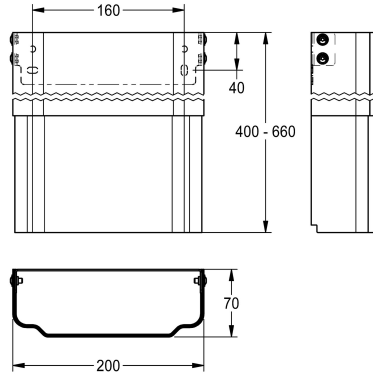

KWC

Behuizing voor F5-douchepanelen van roestvrij staal

Modell-Linie: **SHOWER-ACCESSORY | ACXX2014**

Douches | Accessoires voor douches

KWC-No.

2030057066

Afmetingen behuizing ca. 200 x 110 tot 170 mm (B x H)

2030057067

Afmetingen behuizing ca. 200 x 160 tot 250 mm (B x H)

2030057068

Afmetingen behuizing ca. 200 x 240 tot 410 mm (B x H)

2030057069

Afmetingen behuizing ca. 200 x 400 tot 660 mm (B x H)

2030057070

Afmetingen behuizing ca. 200 x 650 tot 960 mm (B x H)

Behuizingsverlenging van roestvrij staal, in hoogte verstelbaar, voor F5-douchepanelen van roestvrij staal, voor het bekleden van opbouwleidingen, inclusief bevestigingsmateriaal.

Afmetingen behuizing ca. 200 x 400 tot 660 mm (B x H)