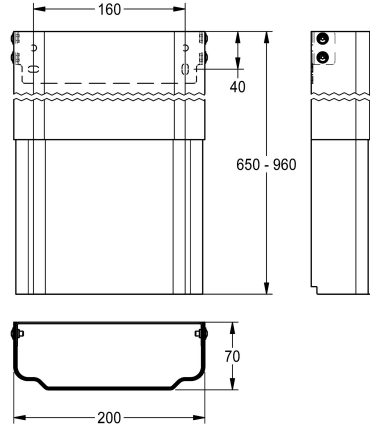

#### KWC-No.

---

**2030057066**

Rozměry pláště cca 200 x 110 až 170 mm (š x v)

---

**2030057067**

Rozměry pláště cca 200 x 160 až 250 mm (š x v)

---

**2030057068**

Rozměry pláště cca 200 x 240 až 410 mm (š x v)

---

**2030057069**

Rozměry pláště cca 200 x 400 až 660 mm (š x v)

---

**2030057070**

Rozměry pláště cca 200 x 650 až 960 mm (š x v)

---

Prodloužení pláště z ušlechtilé oceli, výškově nastavitelné, pro sprchové panely F5 z ušlechtilé oceli, k pokrytí nadomítkových instalačních trubek, kompletní s upevňovacím materiálem.

Rozměry pláště cca 200 x 650 až 960 mm (š x v)