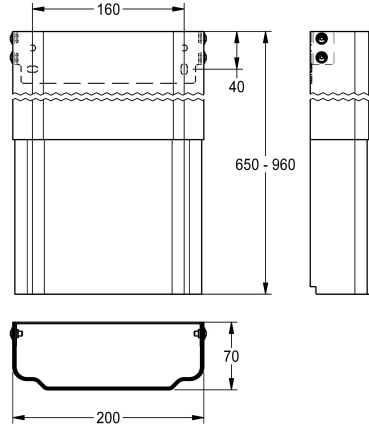

### Gehäuseverlängerung für F5-Duschpaneele aus Edelstahl

Modell-Linie: **SHOWER-ACCESSORY | ACXX2015**  
Duscharmaturen | Zubehör Duschen

#### KWC-Nr.

---

**2030057066**

Gehäusemaße ca. 200 x 110 bis 170 mm (B x H)

---

**2030057067**

Gehäusemaße ca. 200 x 160 bis 250 mm (B x H)

---

**2030057068**

Gehäusemaße ca. 200 x 240 bis 410 mm (B x H)

---

**2030057069**

Gehäusemaße ca. 200 x 400 bis 660 mm (B x H)

---

**2030057070**

Gehäusemaße ca. 200 x 650 bis 960 mm (B x H)

Gehäuseverlängerung aus Edelstahl, höhenverstellbar, für F5-Duschpaneele aus Edelstahl, zur Verkleidung von Aufputzrohrinstallationen, komplett mit Befestigungsmaterial.

Gehäusemaße ca. 200 x 650 bis 960 mm (B x H)