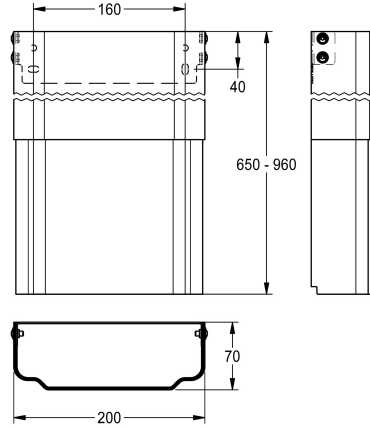

Gehäuseverlängerung für F5-Duschpaneele aus Edelstahl

Modell-Linie: **SHOWER-ACCESSORY | ACXX2015**

Duscharmaturen | Zubehör Duschen

KWC-Nr.

2030057066

Gehäusemaße ca. 200 x 110 bis 170 mm (B x H)

2030057067

Gehäusemaße ca. 200 x 160 bis 250 mm (B x H)

2030057068

Gehäusemaße ca. 200 x 240 bis 410 mm (B x H)

2030057069

Gehäusemaße ca. 200 x 400 bis 660 mm (B x H)

2030057070

Gehäusemaße ca. 200 x 650 bis 960 mm (B x H)

Gehäuseverlängerung aus Edelstahl, höhenverstellbar, für F5-Duschpaneele aus Edelstahl, zur Verkleidung von Aufputzrohrinstallationen, komplett mit Befestigungsmaterial.

Gehäusemaße ca. 200 x 650 bis 960 mm (B x H)