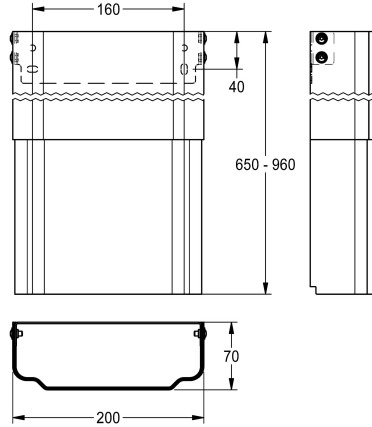

KWC

Koteloinnin jatko F5-suihkupaneeliin ruostumattomasta teräksestä

Modell-Linie: SHOWER-ACCESSORY | ACXX2015

Suihkut ja suihkupaneelit | Suihkujen täydennysosat

KWC-No.

2030057066

Koteloinnin mitat noin 200 x 110 - 170 mm (L x K)

2030057067

Koteloinnin mitat noin 200 x 160 - 250 mm (L x K)

2030057068

Koteloinnin mitat noin 200 x 240 - 410 mm (L x K)

2030057069

Koteloinnin mitat noin 200 x 400 - 660 mm (L x K)

2030057070

Koteloinnin mitat noin 200 x 650 - 960 mm (L x K)

Koteloinnin jatko ruostumattomasta teräksestä, korkeudeltaan säädettävä, ruostumattomasta teräksestä valmistettuun F5-suihkupaneeliin, pinta-asennettujen putkien verhoukseen, sisältää

kiinnitysmateriaalin.

Koteloinnin mitat noin 200 x 650 - 960 mm (L x K)

Tekniset tiedot

lviCode

6588922