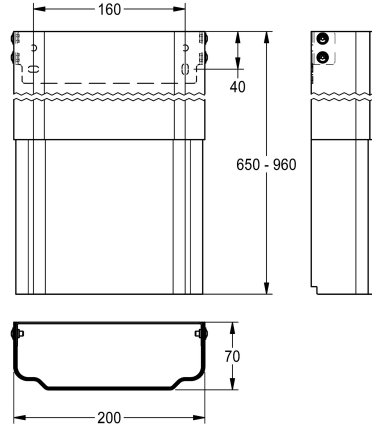

Estensione alloggiamento per pannello doccia F5 in acciaio inox

Modell-Linie: SHOWER-ACCESSORY | ACXX2015

Rubinerie per doccia | Accessori per doccia

KWC-No.

2030057066

Dimensioni dell'alloggiamento da 200 x 110 a 170 mm circa (L x A)

2030057067

Dimensioni dell'alloggiamento da 200 x 160 a 250 mm circa (L x A)

2030057068

Estensione alloggiamento, dimensioni da 200 x 240 a 410 mm circa (L x A)

2030057069

Estensione alloggiamento, dimensioni da 200 x 400 a 660 mm circa (L x A)

2030057070

Estensione alloggiamento, dimensioni da 200 x 650 a 960 mm circa (L x A)

Estensione alloggiamento in acciaio inox, regolabile in altezza, per pannelli doccia F5 in acciaio inox, per la copertura di tubazioni a vista, completo di set di fissaggio base.

Dimensioni dell'alloggiamento da 200 x 650 a 960 mm circa (L x A)