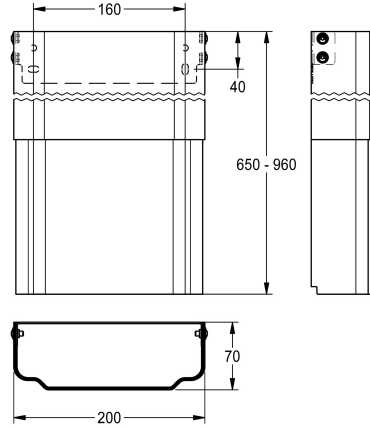

Estensione alloggiamento per pannello doccia F5 in acciaio inox

Modell-Linie: SHOWER-ACCESSORY | ACXX2015

Rubinerie per doccia | Accessori per doccia

KWC-No.

2030057066

Dimensioni dell'alloggiamento da 200 x 110 a 170 mm circa (L x A)

2030057067

Dimensioni dell'alloggiamento da 200 x 160 a 250 mm circa (L x A)

2030057068

Estensione alloggiamento, dimensioni da 200 x 240 a 410 mm circa (L x A)

2030057069

Estensione alloggiamento, dimensioni da 200 x 400 a 660 mm circa (L x A)

2030057070

Estensione alloggiamento, dimensioni da 200 x 650 a 960 mm circa (L x A)

Estensione alloggiamento in acciaio inox, regolabile in altezza, per pannelli doccia F5 in acciaio inox, per la copertura di tubazioni a vista, completo di set di fissaggio base.

Dimensioni dell'alloggiamento da 200 x 650 a 960 mm circa (L x A)