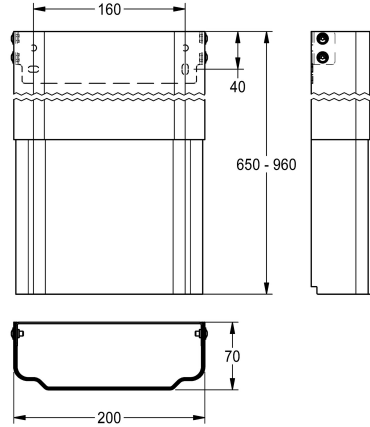

KWC

Behuizing voor F5-douchepanelen van roestvrij staal

Modell-Linie: **SHOWER-ACCESSORY | ACXX2015**

Douches | Accessoires voor douches

KWC-No.

2030057066

Afmetingen behuizing ca. 200 x 110 tot 170 mm (B x H)

2030057067

Afmetingen behuizing ca. 200 x 160 tot 250 mm (B x H)

2030057068

Afmetingen behuizing ca. 200 x 240 tot 410 mm (B x H)

2030057069

Afmetingen behuizing ca. 200 x 400 tot 660 mm (B x H)

2030057070

Afmetingen behuizing ca. 200 x 650 tot 960 mm (B x H)

Behuizingsverlenging van roestvrij staal, in hoogte verstelbaar, voor F5-douchepanelen van roestvrij staal, voor het bekleden van opbouwleidingen, inclusief bevestigingsmateriaal.

Afmetingen behuizing ca. 200 x 650 tot 960 mm (B x H)