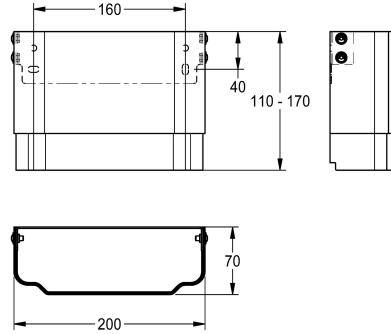

KWC

Gehäuseverlängerung für F5-Duschpaneele aus MIRANIT

Modell-Linie: F5 | ACXX2016

Duscharmaturen | Zubehör Duschen

KWC-Nr.

2030057071

Gehäusemaße ca. 200 x 110 bis 170 mm (B x H)

2030057072

Gehäusemaße ca. 200 x 160 bis 250 mm (B x H)

2030057073

Gehäusemaße ca. 200 x 240 bis 410 mm (B x H)

2030057075

Gehäusemaße ca. 200 x 400 bis 660 mm (B x H)

2030057076

Gehäusemaße ca. 200 x 650 bis 960 mm (B x H)

Gehäusemaße ca. 200 x 110 bis 170 mm (B x H)

Technische Daten

lgPosNumber

63FJ67F
