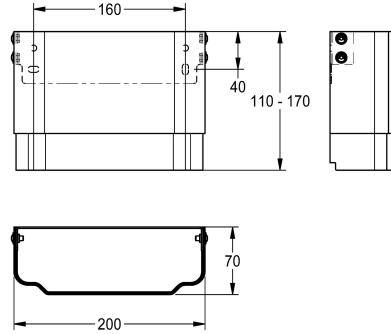

KWC

Koteloinnin jatko F5-suihkupaneeliin MIRANIT -suihkupaneeliin

Modell-Linie: F5 | ACXX2016

Suihkut ja suihkupaneelit | Suihkujen täydennysosat

KWC-No.

2030057071

Koteloinnin mitat noin 200 x 110 - 170 mm (L x K)

2030057072

Koteloinnin mitat noin 200 x 160 - 250 mm (L x K)

2030057073

Koteloinnin mitat noin 200 x 240 - 410 mm (L x K)

2030057075

Koteloinnin mitat noin 200 x 400 - 660 mm (L x K)

2030057076

Koteloinnin mitat noin 200 x 650 - 960 mm (L x K)

Koteloinnin jatko ruostumatonta terästä, pulveripinnoitettu, väri Alpine White. Korkeudeltaan säädettävä, MIRANIT -komposiittimateriaalista valmistettujen F5-suihkupaneelien pinta-asennettujen putkien verhoukseen. Sisältää

kiinnitysmateriaalit.

Koteloinnin mitat noin 200 x 110 - 170 mm (L x K)

Tekniset tiedot

lviCode

6588923