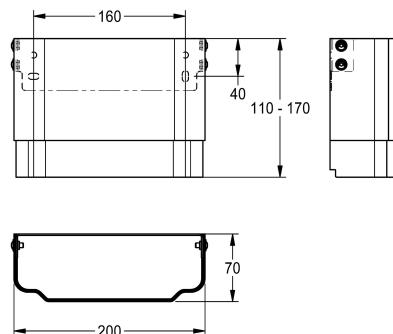

KWC

Prolongateur de boîtier pour panneaux de douche F5 en MIRANIT

Modell-Linie: F5 | ACXX2016
Douches | Accessoires

KWC-No.

2030057071

Dimensions du boîtier env. 200 x 110 x 170 mm (L x H)

2030057072

Dimensions du boîtier env. 200 x 160 - 250 mm (L x H)

2030057073

Dimensions du boîtier env. 200 x 240 - 410 mm (L x H)

2030057075

Dimensions du boîtier env. 200 x 400 - 660 mm (L x H)

2030057076

Dimensions du boîtier env. 200 x 650 x 960 mm (L x H)

Rallonge de boîtier en acier inoxydable, revêtement laqué poudre couleur blanc, réglable en hauteur pour panneaux de douche F5 en résine minérale MIRANIT, pour l'habillage d'installations de tuyaux

de nettoyage, avec matériel de fixation.

Dimensions du boîtier env. 200 x 110 - 170 mm (L x H)