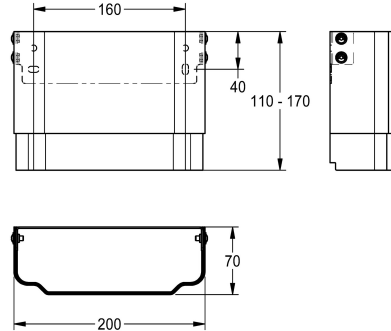

KWC

Behuizingsverlenging van roestvrij staal voor F5-douchepanelen van MIRANIT

Modell-Linie: F5 | ACXX2016

Douches | Accessoires voor douches

KWC-No.

2030057071

Afmetingen behuizing ca. 200 x 110 tot 170 mm (B x H)

2030057072

Afmetingen behuizing ca. 200 x 160 tot 250 mm (B x H)

2030057073

Afmetingen behuizing ca. 200 x 240 tot 410 mm (B x H)

2030057075

Afmetingen behuizing ca. 200 x 400 tot 660 mm (B x H)

2030057076

Afmetingen behuizing ca. 200 x 650 tot 960 mm (B x H)

Afmetingen behuizing ca. 200 x 110 tot 170 mm (B x H)