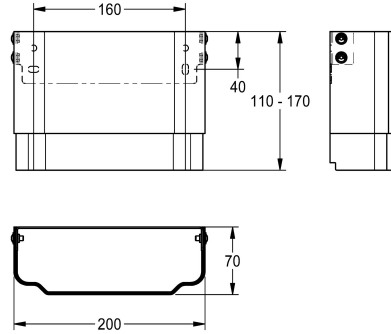

KWC

Behuizingsverlenging van roestvrij staal voor F5-douchepanelen van MIRANIT

Modell-Linie: F5 | ACXX2016

Douches | Accessoires voor douches

KWC-No.

2030057071

Afmetingen behuizing ca. 200 x 110 tot 170 mm (B x H)

2030057072

Afmetingen behuizing ca. 200 x 160 tot 250 mm (B x H)

2030057075

Afmetingen behuizing ca. 200 x 400 tot 660 mm (B x H)

2030057076

Afmetingen behuizing ca. 200 x 650 tot 960 mm (B x H)

Behuizingsverlenging van roestvrij staal, poederlak kleur Alpine-wit, in hoogte verstelbaar, voor F5-douchepanelen van mineraal graniet MIRANIT, voor het bekleden van opbouwleidingen, inclusief

bevestigingsmateriaal.

Afmetingen behuizing ca. 200 x 110 tot 170 mm (B x H)