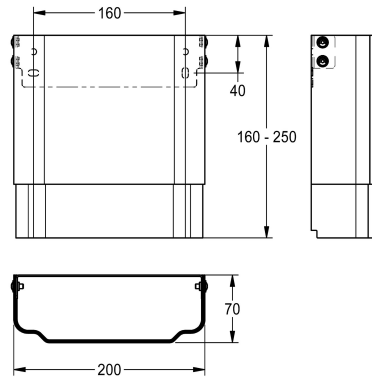

KWC

Gehäuseverlängerung für F5-Duschpaneele aus MIRANIT

Modell-Linie: F5 | ACXX2017

Duscharmaturen | Zubehör Duschen

KWC-Nr.

2030057071

Gehäusemaße ca. 200 x 110 bis 170 mm (B x H)

2030057072

Gehäusemaße ca. 200 x 160 bis 250 mm (B x H)

2030057073

Gehäusemaße ca. 200 x 240 bis 410 mm (B x H)

2030057075

Gehäusemaße ca. 200 x 400 bis 660 mm (B x H)

2030057076

Gehäusemaße ca. 200 x 650 bis 960 mm (B x H)

Gehäuseverlängerung aus Edelstahl, pulverbeschichtet Farbton Alpinweiß, höhenverstellbar, für F5-Duschpaneele aus Mineralwerkstoff MIRANIT, zur Verkleidung von

Aufputzrohrinstallationen, komplett mit Befestigungsmaterial.

Gehäusemaße ca. 200 x 160 bis 250 mm (B x H)

Technische Daten

lgPosNumber

63FJ67G
