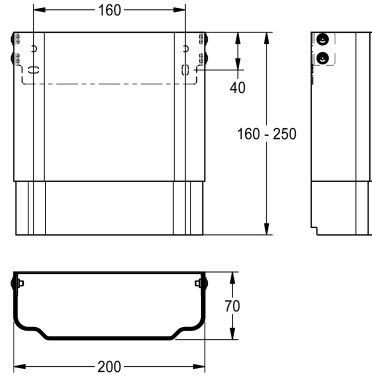

KWC

Gehäuseverlängerung für F5-Duschpaneele aus MIRANIT

Modell-Linie: F5 | ACXX2017

Duscharmaturen | Zubehör Duschen

KWC-Nr.

2030057071

Gehäusemaße ca. 200 x 110 bis 170 mm (B x H)

2030057072

Gehäusemaße ca. 200 x 160 bis 250 mm (B x H)

2030057073

Gehäusemaße ca. 200 x 240 bis 410 mm (B x H)

2030057075

Gehäusemaße ca. 200 x 400 bis 660 mm (B x H)

2030057076

Gehäusemaße ca. 200 x 650 bis 960 mm (B x H)

Gehäuseverlängerung aus Edelstahl, pulverbeschichtet Farbton Alpinweiß, höhenverstellbar, für F5-Duschpaneele aus Mineralwerkstoff MIRANIT, zur Verkleidung von

Aufputzrohrinstallationen, komplett mit Befestigungsmaterial.

Gehäusemaße ca. 200 x 160 bis 250 mm (B x H)

Technische Daten

---

teamNumber

0