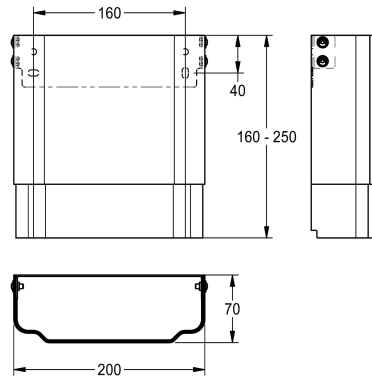

KWC

Gehäuseverlängerung für F5-Duschpaneele aus MIRANIT

Modell-Linie: F5 | ACXX2017

Duscharmaturen | Zubehör Duschen

KWC-Nr.

2030057071

Gehäusemaße ca. 200 x 110 bis 170 mm (B x H)

2030057072

Gehäusemaße ca. 200 x 160 bis 250 mm (B x H)

2030057073

Gehäusemaße ca. 200 x 240 bis 410 mm (B x H)

2030057075

Gehäusemaße ca. 200 x 400 bis 660 mm (B x H)

2030057076

Gehäusemaße ca. 200 x 650 bis 960 mm (B x H)

Gehäuseverlängerung aus Edelstahl, pulverbeschichtet Farbton Alpinweiß, höhenverstellbar, für F5-Duschpaneele aus Mineralwerkstoff MIRANIT, zur Verkleidung von

Aufputzrohrinstallationen, komplett mit Befestigungsmaterial.

Gehäusemaße ca. 200 x 160 bis 250 mm (B x H)