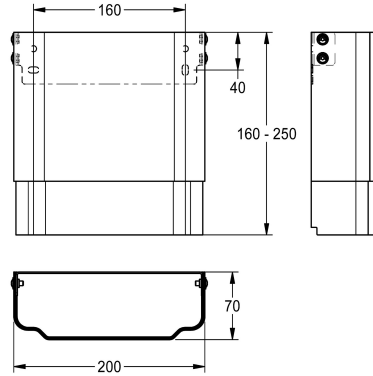

KWC

Prolongateur de boîtier pour panneaux de douche F5 en MIRANIT

Modell-Linie: F5 | ACXX2017

Douches | Accessoires

KWC-No.

2030057071

Dimensions du boîtier env. 200 x 110 x 170 mm (L x H)

2030057072

Dimensions du boîtier env. 200 x 160 - 250 mm (L x H)

2030057073

Dimensions du boîtier env. 200 x 240 - 410 mm (L x H)

2030057075

Dimensions du boîtier env. 200 x 400 - 660 mm (L x H)

2030057076

Dimensions du boîtier env. 200 x 650 x 960 mm (L x H)

Dimensions du boîtier env. 200 x 160 x 250 mm (L x H)