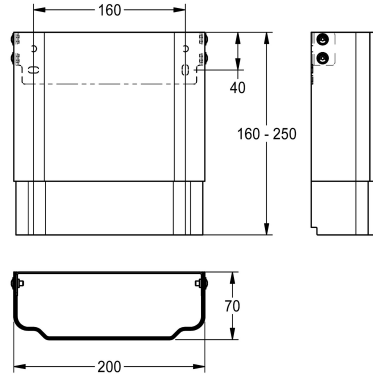

KWC

Prolongateur de boîtier pour panneaux de douche F5 en MIRANIT

Modell-Linie: F5 | ACXX2017

Douches | Accessoires

KWC-No.

2030057071

Dimensions du boîtier env. 200 x 110 x 170 mm (L x H)

2030057072

Dimensions du boîtier env. 200 x 160 - 250 mm (L x H)

2030057073

Dimensions du boîtier env. 200 x 240 - 410 mm (L x H)

2030057075

Dimensions du boîtier env. 200 x 400 - 660 mm (L x H)

2030057076

Dimensions du boîtier env. 200 x 650 x 960 mm (L x H)

Dimensions du boîtier env. 200 x 160 x 250 mm (L x H)

Données techniques

teamNumber

0