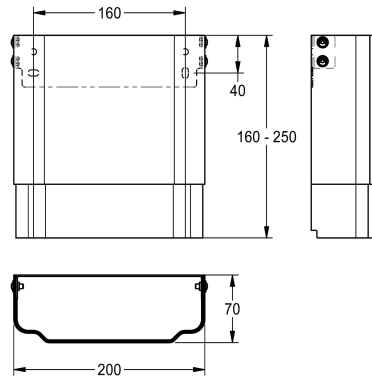

KWC

Estensione alloggiamento per pannello doccia F5 in resina MIRANIT

Modell-Linie: F5 | ACXX2017

Rubinerie per doccia | Accessori per doccia

KWC-No.

2030057071

Dimensioni dell'alloggiamento da circa 200 x 110 a 170 mm (L x A)

2030057072

Dimensioni dell'alloggiamento da circa 200 x 160 a 250 mm (L x A)

2030057073

Dimensioni dell'alloggiamento da circa 200 x 240 a 410 mm (L x A)

2030057075

Dimensioni dell'alloggiamento da circa 200 x 400 a 660 mm (L x A)

2030057076

Dimensioni dell'alloggiamento da circa 200 x 650 a 960 mm (L x A)

Estensione alloggiamento in acciaio inox, verniciato a polvere in tonalità bianco alpino, regolabile in altezza, per pannelli doccia F5 in materiale minerale MIRANIT, per la copertura di tubazioni a vista,

completo di set di fissaggio base.

Dimensioni dell'alloggiamento da circa 200 x 160 a 250 mm (L x A)

Dati tecnici

teamNumber

0