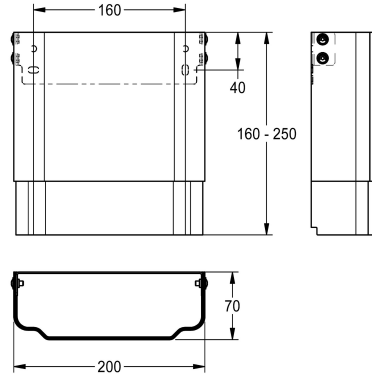

KWC

Estensione alloggiamento per pannello doccia F5 in resina MIRANIT

Modell-Linie: F5 | ACXX2017

Rubinerie per doccia | Accessori per doccia

KWC-No.

2030057071

Dimensioni dell'alloggiamento da circa 200 x 110 a 170 mm (L x A)

2030057072

Dimensioni dell'alloggiamento da circa 200 x 160 a 250 mm (L x A)

2030057073

Dimensioni dell'alloggiamento da circa 200 x 240 a 410 mm (L x A)

2030057075

Dimensioni dell'alloggiamento da circa 200 x 400 a 660 mm (L x A)

2030057076

Dimensioni dell'alloggiamento da circa 200 x 650 a 960 mm (L x A)

Estensione alloggiamento in acciaio inox, verniciato a polvere in tonalità bianco alpino, regolabile in altezza, per pannelli doccia F5 in materiale minerale MIRANIT, per la copertura di tubazioni a vista,

completo di set di fissaggio base.

Dimensioni dell'alloggiamento da circa 200 x 160 a 250 mm (L x A)