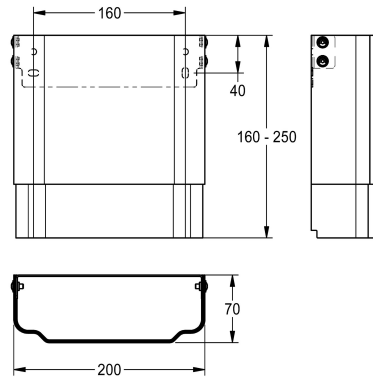

KWC

Behuizingsverlenging voor F5-douchepanelen van mineraal graniet MIRANIT

Modell-Linie: F5 | ACXX2017

Douches | Accessoires voor douches

KWC-No.

2030057071

Afmetingen behuizing ca. 200 x 110 tot 170 mm (B x H)

2030057072

Afmetingen behuizing ca. 200 x 160 tot 250 mm (B x H)

2030057073

Afmetingen behuizing ca. 200 x 240 tot 410 mm (B x H)

2030057075

Afmetingen behuizing ca. 200 x 400 tot 660 mm (B x H)

2030057076

Afmetingen behuizing ca. 200 x 650 tot 960 mm (B x H)

Afmetingen behuizing ca. 200 x 160 tot 250 mm (B x H)