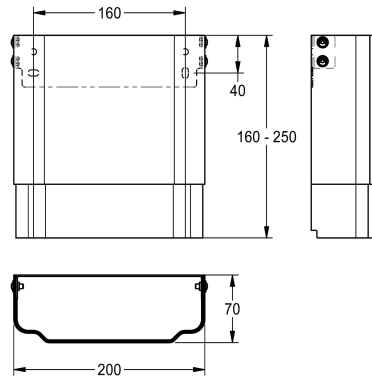

KWC

Behuizingsverlenging voor F5-douchepanelen van mineraal graniet MIRANIT

Modell-Linie: F5 | ACXX2017

Douches | Accessoires voor douches

KWC-No.

2030057071

Afmetingen behuizing ca. 200 x 110 tot 170 mm (B x H)

2030057072

Afmetingen behuizing ca. 200 x 160 tot 250 mm (B x H)

2030057075

Afmetingen behuizing ca. 200 x 400 tot 660 mm (B x H)

2030057076

Afmetingen behuizing ca. 200 x 650 tot 960 mm (B x H)

Behuizingsverlenging van roestvrij staal, poederlak kleur Alpine-wit, in hoogte verstelbaar, voor F5-douchepanelen van mineraal graniet MIRANIT, voor het bekleden van opbouwleidingen, inclusief

bevestigingsmateriaal.

Afmetingen behuizing ca. 200 x 160 tot 250 mm (B x H)