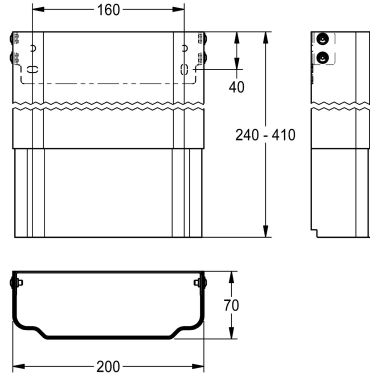

KWC

Gehäuseverlängerung für F5-Duschpaneele aus MIRANIT

Modell-Linie: **SHOWER-ACCESSORY | ACXX2018**
Duscharmaturen | Zubehör Duschen

KWC-Nr.

2030057071

Gehäusemaße ca. 200 x 110 bis 170 mm (B x H)

2030057072

Gehäusemaße ca. 200 x 160 bis 250 mm (B x H)

2030057073

Gehäusemaße ca. 200 x 240 bis 410 mm (B x H)

2030057075

Gehäusemaße ca. 200 x 400 bis 660 mm (B x H)

2030057076

Gehäusemaße ca. 200 x 650 bis 960 mm (B x H)

Gehäuseverlängerung aus Edelstahl, pulverbeschichtet Farbton Alpinweiß, höhenverstellbar, für F5-Duschpaneele aus Mineralwerkstoff MIRANIT, zur Verkleidung von

Aufputzrohrinstallationen, komplett mit Befestigungsmaterial.

Gehäusemaße ca. 200 x 240 bis 410 mm (B x H)

Technische Daten

teamNumber

0
