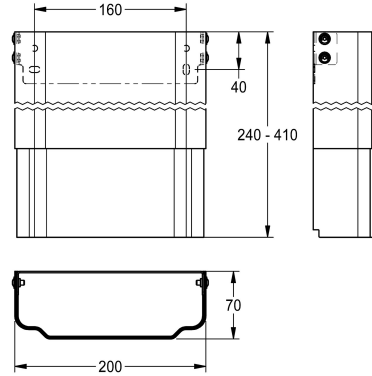

Gehäuseverlängerung für F5-Duschpaneele aus MIRANIT

Modell-Linie: **SHOWER-ACCESSORY | ACXX2018**
Duscharmaturen | Zubehör Duschen

KWC-Nr.

2030057071

Gehäusemaße ca. 200 x 110 bis 170 mm (B x H)

2030057072

Gehäusemaße ca. 200 x 160 bis 250 mm (B x H)

2030057073

Gehäusemaße ca. 200 x 240 bis 410 mm (B x H)

2030057075

Gehäusemaße ca. 200 x 400 bis 660 mm (B x H)

2030057076

Gehäusemaße ca. 200 x 650 bis 960 mm (B x H)

Gehäuseverlängerung aus Edelstahl, pulverbeschichtet Farbton Alpinweiß, höhenverstellbar, für F5-Duschpaneele aus Mineralwerkstoff MIRANIT, zur Verkleidung von

Aufputzrohrinstallationen, komplett mit Befestigungsmaterial.

Gehäusemaße ca. 200 x 240 bis 410 mm (B x H)