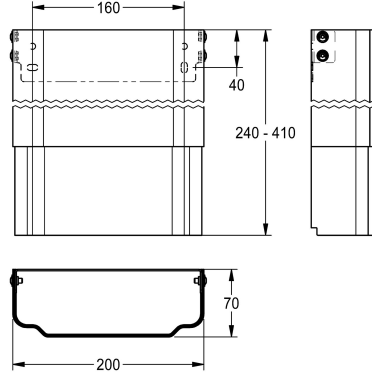

KWC

Koteloinnin jatko F5-suihkupaneeliin MIRANIT -suihkupaneeliin

Modell-Linie: SHOWER-ACCESSORY | ACXX2018

Suihkut ja suihkupaneelit | Suihkujen täydennysosat

KWC-No.

2030057071

Koteloinnin mitat noin 200 x 110 - 170 mm (L x K)

2030057072

Koteloinnin mitat noin 200 x 160 - 250 mm (L x K)

2030057073

Koteloinnin mitat noin 200 x 240 - 410 mm (L x K)

2030057075

Koteloinnin mitat noin 200 x 400 - 660 mm (L x K)

2030057076

Koteloinnin mitat noin 200 x 650 - 960 mm (L x K)

Koteloinnin mitat noin 200 x 240 - 410 mm (L x K)

Tekniset tiedot

lviCode

6588925