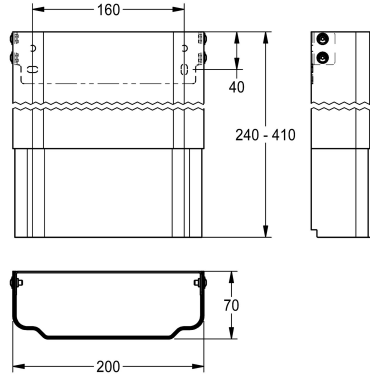

KWC

Prolongateur de boîtier pour panneaux de douche F5 en MIRANIT

Modell-Linie: SHOWER-ACCESSORY | ACXX2018

Douches | Accessoires

KWC-No.

2030057071

Dimensions du boîtier env. 200 x 110 x 170 mm (L x H)

2030057072

Dimensions du boîtier env. 200 x 160 - 250 mm (L x H)

2030057073

Dimensions du boîtier env. 200 x 240 - 410 mm (L x H)

2030057075

Dimensions du boîtier env. 200 x 400 - 660 mm (L x H)

2030057076

Dimensions du boîtier env. 200 x 650 x 960 mm (L x H)

Rallonge de boîtier en acier inoxydable, revêtement laqué poudre couleur blanc, réglable en hauteur pour panneaux de douche F5 en résine minérale MIRANIT, pour l'habillage d'installations de tuyaux

de nettoyage, avec matériel de fixation.

Dimensions du boîtier env. 200 x 240 x 410 mm (L x H)

Données techniques

teamNumber

0