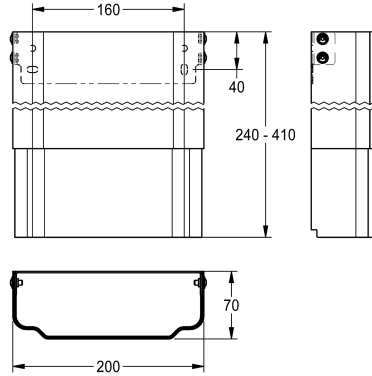

KWC

Estensione alloggiamento per pannello doccia F5 in resina MIRANIT

Modell-Linie: SHOWER-ACCESSORY | ACXX2018

Rubinerie per doccia | Accessori per doccia

KWC-No.

2030057071

Dimensioni dell'alloggiamento da circa 200 x 110 a 170 mm (L x A)

2030057072

Dimensioni dell'alloggiamento da circa 200 x 160 a 250 mm (L x A)

2030057073

Dimensioni dell'alloggiamento da circa 200 x 240 a 410 mm (L x A)

2030057075

Dimensioni dell'alloggiamento da circa 200 x 400 a 660 mm (L x A)

2030057076

Dimensioni dell'alloggiamento da circa 200 x 650 a 960 mm (L x A)

Estensione alloggiamento in acciaio inox, verniciato a polvere in tonalità bianco alpino, regolabile in altezza, per pannelli doccia F5 in materiale minerale MIRANIT, per la copertura di tubazioni a vista,

completo di set di fissaggio base.

Dimensioni dell'alloggiamento da circa 200 x 240 a 410 mm (L x A)

Dati tecnici

teamNumber

0