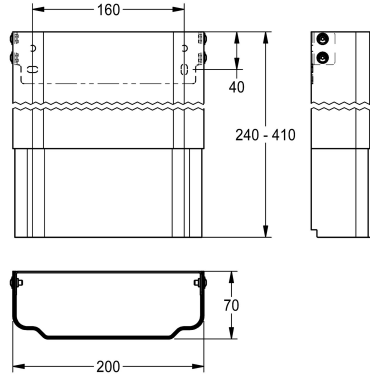

KWC

Housing extension for F5 shower panels made of MIRANIT

Modell-Linie: SHOWER-ACCESSORY | ACXX2018

Douches | Accessoires voor douches

KWC-No.

2030057071

Afmetingen behuizing ca. 200 x 110 tot 170 mm (B x H)

2030057072

Afmetingen behuizing ca. 200 x 160 tot 250 mm (B x H)

2030057073

Afmetingen behuizing ca. 200 x 240 tot 410 mm (B x H)

2030057075

Afmetingen behuizing ca. 200 x 400 tot 660 mm (B x H)

2030057076

Afmetingen behuizing ca. 200 x 650 tot 960 mm (B x H)

Afmetingen behuizing ca. 200 x 240 tot 410 mm (B x H)