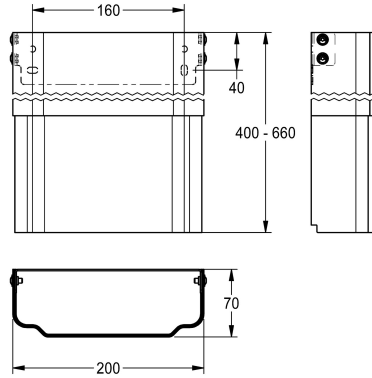

KWC

Gehäuseverlängerung für F5-Duschpaneele aus MIRANIT

Modell-Linie: F5 | ACXX2019

Duscharmaturen | Zubehör Duschen

KWC-Nr.

2030057071

Gehäusemaße ca. 200 x 110 bis 170 mm (B x H)

2030057072

Gehäusemaße ca. 200 x 160 bis 250 mm (B x H)

2030057073

Gehäusemaße ca. 200 x 240 bis 410 mm (B x H)

2030057075

Gehäusemaße ca. 200 x 400 bis 660 mm (B x H)

2030057076

Gehäusemaße ca. 200 x 650 bis 960 mm (B x H)

Gehäuseverlängerung aus Edelstahl, pulverbeschichtet Farbton Alpinweiß, höhenverstellbar, für F5-Duschpaneele aus Mineralwerkstoff MIRANIT, zur Verkleidung von

Aufputzrohrinstallationen, komplett mit Befestigungsmaterial.

Gehäusemaße ca. 200 x 400 bis 660 mm (B x H)

Technische Daten

IgPosNumber

63FJ67I
