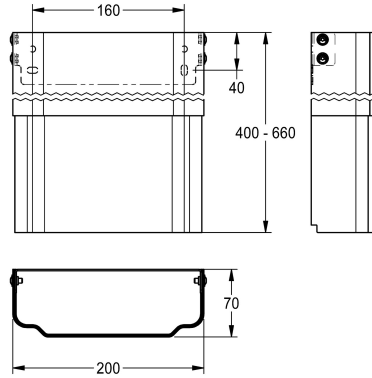

KWC

Gehäuseverlängerung für F5-Duschpaneele aus MIRANIT

Modell-Linie: F5 | ACXX2019

Duscharmaturen | Zubehör Duschen

KWC-Nr.

2030057071

Gehäusemaße ca. 200 x 110 bis 170 mm (B x H)

2030057072

Gehäusemaße ca. 200 x 160 bis 250 mm (B x H)

2030057073

Gehäusemaße ca. 200 x 240 bis 410 mm (B x H)

2030057075

Gehäusemaße ca. 200 x 400 bis 660 mm (B x H)

2030057076

Gehäusemaße ca. 200 x 650 bis 960 mm (B x H)

Gehäuseverlängerung aus Edelstahl, pulverbeschichtet Farbton Alpinweiß, höhenverstellbar, für F5-Duschpaneele aus Mineralwerkstoff MIRANIT, zur Verkleidung von

Aufputzrohrinstallationen, komplett mit Befestigungsmaterial.

Gehäusemaße ca. 200 x 400 bis 660 mm (B x H)