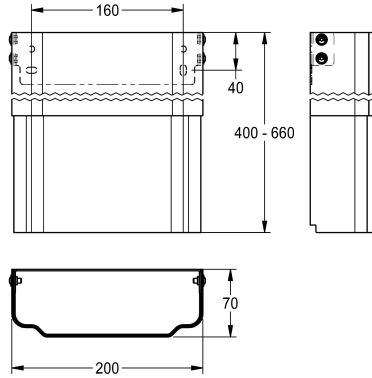

KWC

Prolongateur de boîtier pour panneaux de douche F5 en MIRANIT

Modell-Linie: F5 | ACXX2019

Douches | Accessoires

KWC-No.

2030057071

Dimensions du boîtier env. 200 x 110 x 170 mm (L x H)

2030057072

Dimensions du boîtier env. 200 x 160 - 250 mm (L x H)

2030057073

Dimensions du boîtier env. 200 x 240 - 410 mm (L x H)

2030057075

Dimensions du boîtier env. 200 x 400 - 660 mm (L x H)

2030057076

Dimensions du boîtier env. 200 x 650 x 960 mm (L x H)

Rallonge de boîtier en acier inoxydable, revêtement laqué poudre couleur blanc, réglable en hauteur pour panneaux de douche F5 en résine minérale MIRANIT, pour l'habillage d'installations de tuyaux

de nettoyage, avec matériel de fixation.

Dimensions du boîtier env. 200 x 400 x 660 mm (L x H)

Données techniques

teamNumber

0